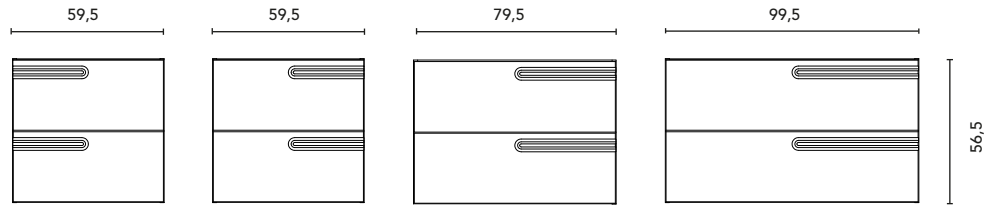

MUEBLES Y AUXILIAR

MUEBLES

Profundidad 45

BAJOS

Profundidad 45

COLUMNA

Profundidad 24,8

ALTO

Profundidad 15

MÓDULO ABIERTO

Profundidad 45

* Medidas en cm.

ACABADOS

Fondo de tubería de 7 cm.

2 Cajones

COSTADOS	FRENTE	CAJONES				TIRADOR	ACABADOS MUEBLE	AMPLITUD DE GAMA	
		Extracción total Hettich	Interior fumé cuero	Organiz. cajón	Soft close			F.46	Suspendido
Aglomerado TSCA 16 mm	DMC TSCA 18 mm					Tirador integrado	Lacado / Lacado al agua / PVC		

* Las cotas indicadas en el dibujo varían según la altura de los pies del conjunto, si el mueble está suspendido y la altura no se respeta, estas cotas pueden variar. Las cotas están en mm.