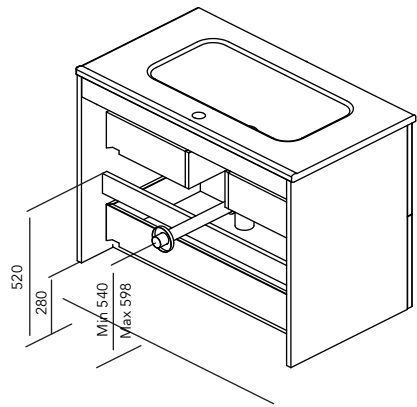

Profundidad 15

MÓDULO ABIERTO

Profundidad 45

* Medidas en cm.

ACABADOS

Fondo de tubería de 7 cm.

2 Cajones

COSTADOS	FRENTE	CAJONES				TIRADOR	ACABADOS MUEBLE	AMPLITUD DE GAMA	
		Extracción total Hettich	Interior fumé cuero	Organiz. cajón	Soft close			F.46	Suspendido
Aglomerado TSCA 16 mm	DMC TSCA 18 mm					Tirador integrado	Lacado / Lacado al agua / PVC		

* Las cotas indicadas en el dibujo varían según la altura de los pies del conjunto, si el mueble está suspendido y la altura no se respeta, estas cotas pueden variar. Las cotas están en mm.