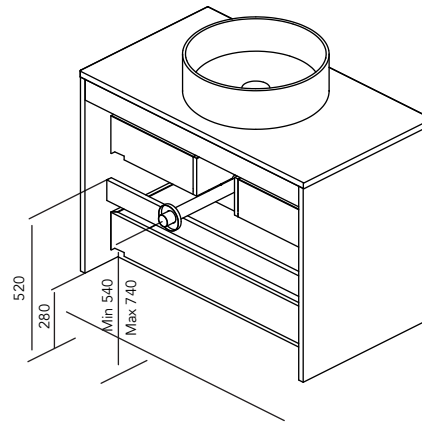

Profundidad 15

MÓDULO ABIERTO

Profundidad 45

* Medidas en cm.

ACABADOS

Fondo de tubería de 7 cm.

2 Cajones

COSTADOS	FRENTE	CAJONES				TIRADOR	ACABADOS MUEBLE	AMPLITUD DE GAMA	
		Extracción total Hettich	Interior fumé cuero	Organiz. cajón	Soft close			F.46	Suspendido
Aglomerado TSCA 16 mm	DMC TSCA 18 mm					Tirador integrado	Lacado / Lacado al agua / PVC		

* Las cotas indicadas en el dibujo varían según la altura de los pies del conjunto, si el mueble está suspendido y la altura no se respeta, estas cotas pueden variar. Las cotas están en mm.