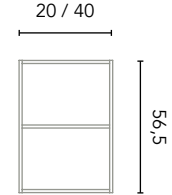

MUEBLES Y AUXILIAR

MUEBLES

Profundidad 45

BAJOS

Profundidad 45

COLUMNA

Profundidad 24,8

ALTO

Profundidad 15

MÓDULO ABIERTO

Profundidad 45

* Medidas en cm.

ACABADOS

Fondo de tubería de 7 cm.

2 Cajones

COSTADOS	FRENTE	CAJONES				TIRADOR	ACABADOS MUEBLE	AMPLITUD DE GAMA	
		Extracción total Hettich	Interior fumé cuero	Organiz. cajón	Soft close			F.46	Suspendido
Aglomerado TSCA 16 mm	DMC TSCA 18 mm					Tirador integrado	Lacado / Lacado al agua / PVC		

* Las cotas indicadas en el dibujo varían según la altura de los pies del conjunto, si el mueble está suspendido y la altura no se respeta, estas cotas pueden variar. Las cotas están en mm.