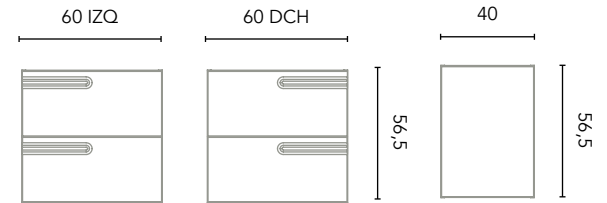

MUEBLES Y AUXILIAR

MUEBLES

Profundidad 45

BAJOS

Profundidad 45

COLUMNA

Profundidad 24,8

ALTO

Profundidad 15

MÓDULO ABIERTO

Profundidad 45

* Medidas en cm.

ACABADOS

Fondo de tubería de 7 cm.

2 Cajones

COSTADOS	FRENTE	CAJONES				TIRADOR	ACABADOS MUEBLE	AMPLITUD DE GAMA	
		Extracción total Hettich	Interior fumé cuero	Organiz. cajón	Soft close			F.46	Suspendido
Aglomerado TSCA 16 mm	DMC TSCA 18 mm					Tirador integrado	Lacado / Lacado al agua / PVC		

* Las cotas indicadas en el dibujo varían según la altura de los pies del conjunto, si el mueble está suspendido y la altura no se respeta, estas cotas pueden variar. Las cotas están en mm.