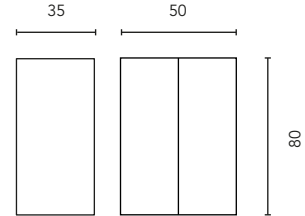

MUEBLES Y AUXILIAR

MUEBLES

Profundidad 45

BAJOS

Profundidad 45

COLUMNA

Profundidad 24,8

ALTO

Profundidad 15

MÓDULO ABIERTO

Profundidad 45

* Medidas en cm.

ACABADOS

Fondo de tubería de 7 cm.

2 Cajones

COSTADOS	FRENTE	CAJONES				TIRADOR	ACABADOS MUEBLE	AMPLITUD DE GAMA	
		Extracción total Hettich	Interior fumé cuero	Organiz. cajón	Soft close			F.46	Suspendido
Aglomerado TSCA 16 mm	DMC TSCA 18 mm					Tirador integrado	Lacado / Lacado al agua / PVC		

* Las cotas indicadas en el dibujo varían según la altura de los pies del conjunto, si el mueble está suspendido y la altura no se respeta, estas cotas pueden variar. Las cotas están en mm.