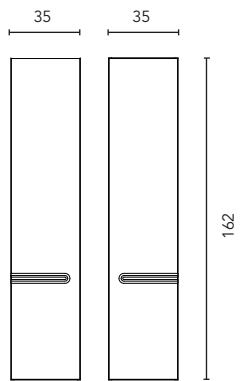

MUEBLES Y AUXILIAR

MUEBLES

Profundidad 45

BAJOS

Profundidad 45

COLUMNA

Profundidad 24,8

ALTO

Profundidad 15

MÓDULO ABIERTO

Profundidad 45

* Medidas en cm.

ACABADOS

Fondo de tubería de 7 cm.

2 Cajones

COSTADOS	FRENTE	CAJONES				TIRADOR	ACABADOS MUEBLE	AMPLITUD DE GAMA	
		Extracción total Hettich	Interior fumé cuero	Organiz. cajón	Soft close			F.46	Suspendido
Aglomerado TSCA 16 mm	DMC TSCA 18 mm					Tirador integrado	Lacado / Lacado al agua / PVC		

* Las cotas indicadas en el dibujo varían según la altura de los pies del conjunto, si el mueble está suspendido y la altura no se respeta, estas cotas pueden variar. Las cotas están en mm.